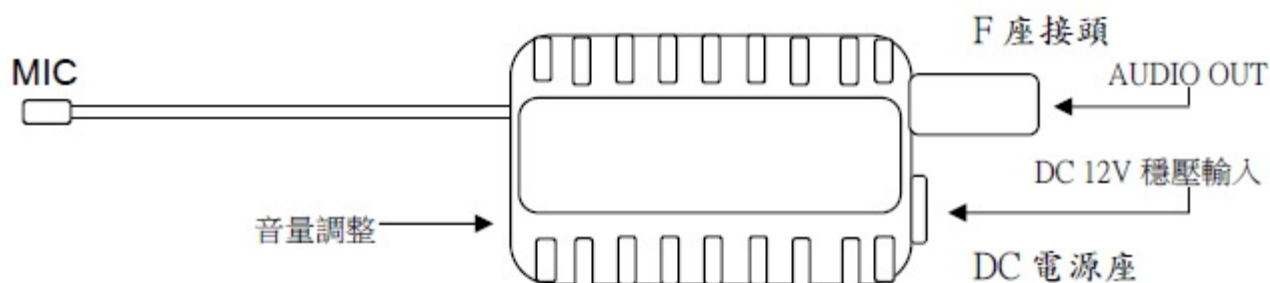

# 麥克風集音器：TON-101A 麥克風前級&小訊號放大

## 功能特性

收音品質佳  
抗雜訊值高  
良好匹配性  
高敏度效果  
傳輸距離遠  
模組化設計搭配性穩定性高  
採用PC環保塑膠材質(無毒無害)安全性高

音訊系統	NTSC
訊號輸出	Low / 1V ~ High 1.5 V 可調
輸出阻抗	≤200 歐姆 ( at 1KHz )
頻率響應	30Hz ~ 1800 Hz
敏感度	47dB ± 2 dB
雜訊比	≥70 dB
收音範圍	無指向
使用電源	DC 12V 30Ma
產品尺寸	55(W)x38 (D)x22(H)mm